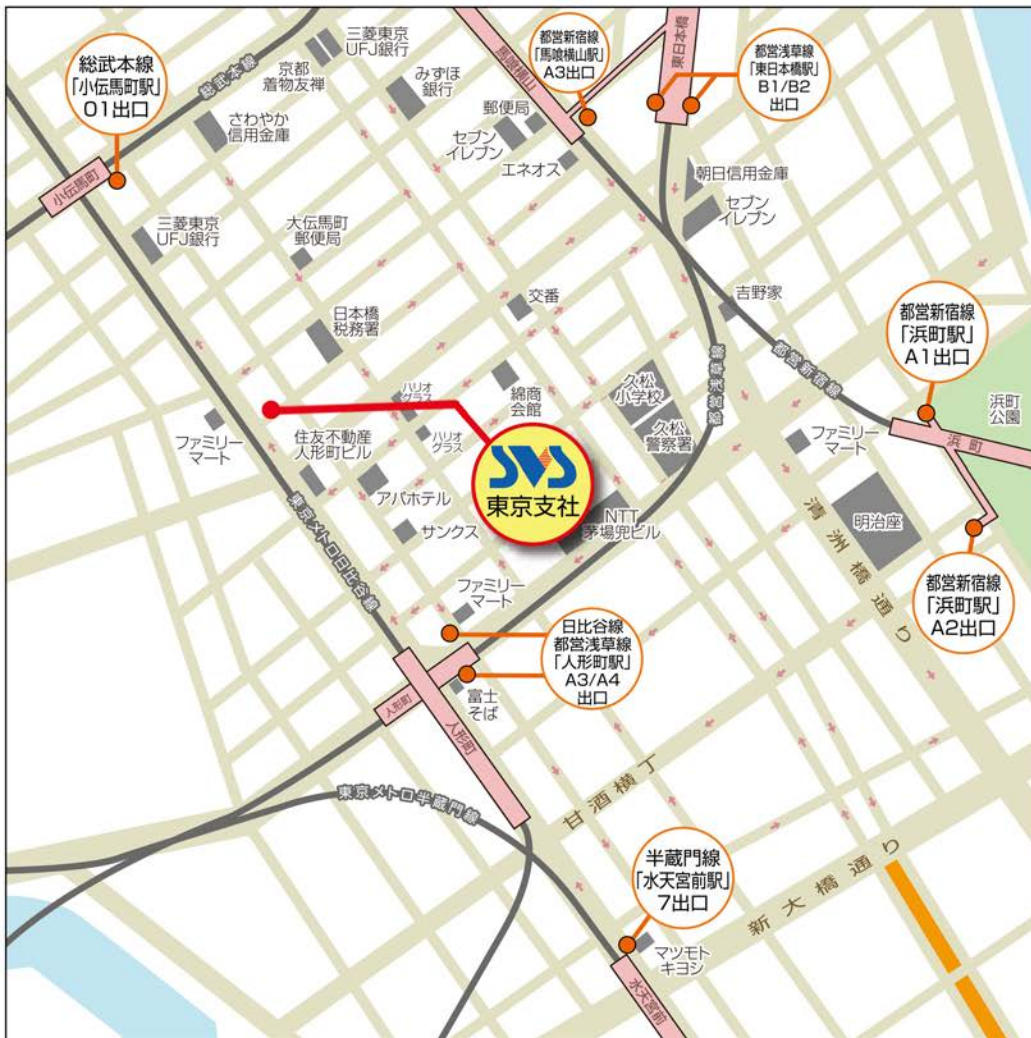

株式会社エスワイエス 東京支社

〒103-0012 東京都中央区日本橋堀留町 2-3-3 グランドメゾン日本橋堀留 803
 TEL. 03-3666-2032 (代) FAX. 03-3669-2132

- 東京メトロ日比谷線人形町駅
都営浅草線東人形町駅
A3 / A4 番出口より徒歩 5 分
- 都営新宿線馬喰横山駅 A3 出口
都営浅草線東日本橋駅 B1 / B2 番出口
より徒歩 5 分
- 都営新宿線浜町駅
A1 / A2 番出口より徒歩 7 分
- 東京メトロ半蔵門線水天宮前駅
7 番出口より徒歩 10 分
- 総武本線小伝馬町駅
01 番出口より徒歩 10 分